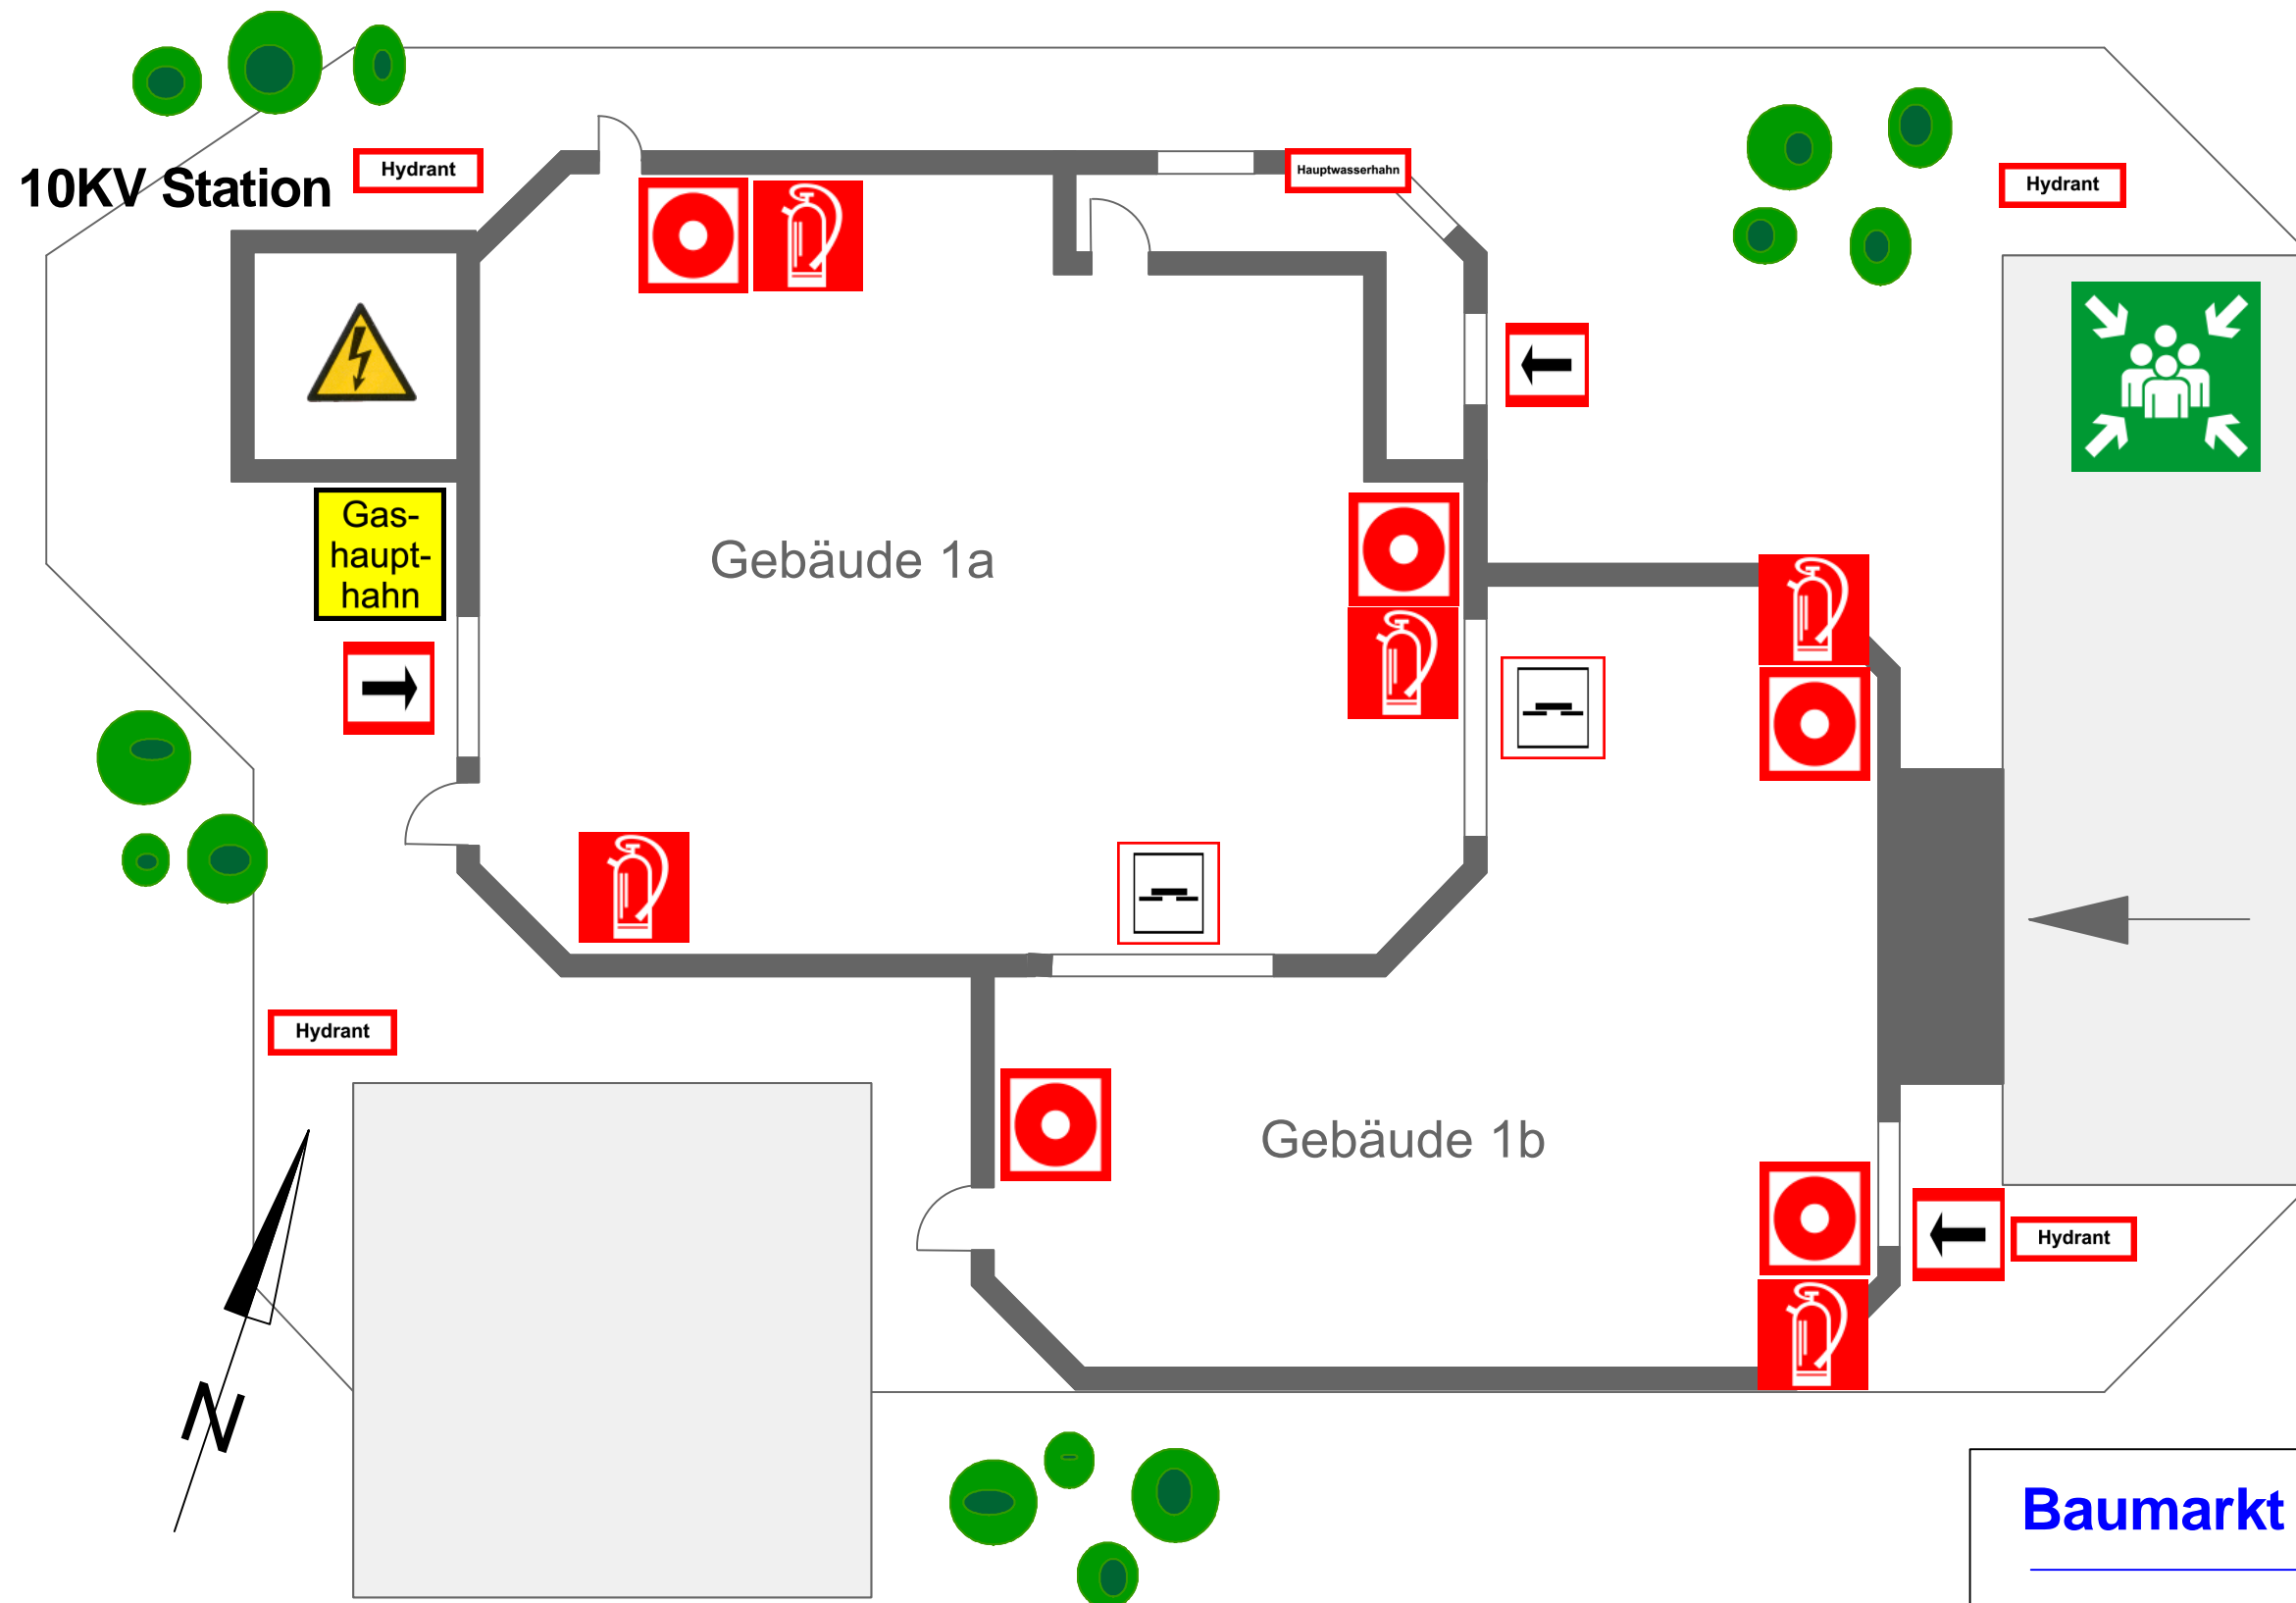

Brandschutzplan

Legende

Sammelstelle

Brandschutzschiebetüre

Gashaupt-hahn

Feuerlöscher

Brandmelder - manuell

Baumarkt Musterstadt